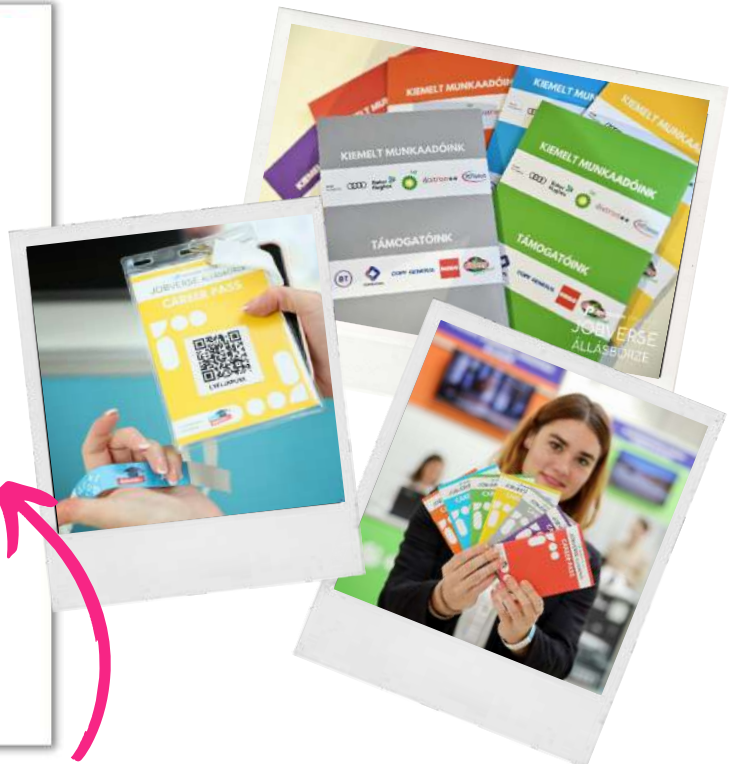

Nyomtatott megjelenés a rendezvény látogatóinak osztott Career Pass-ban logóval és szöveges bemutatkozóval